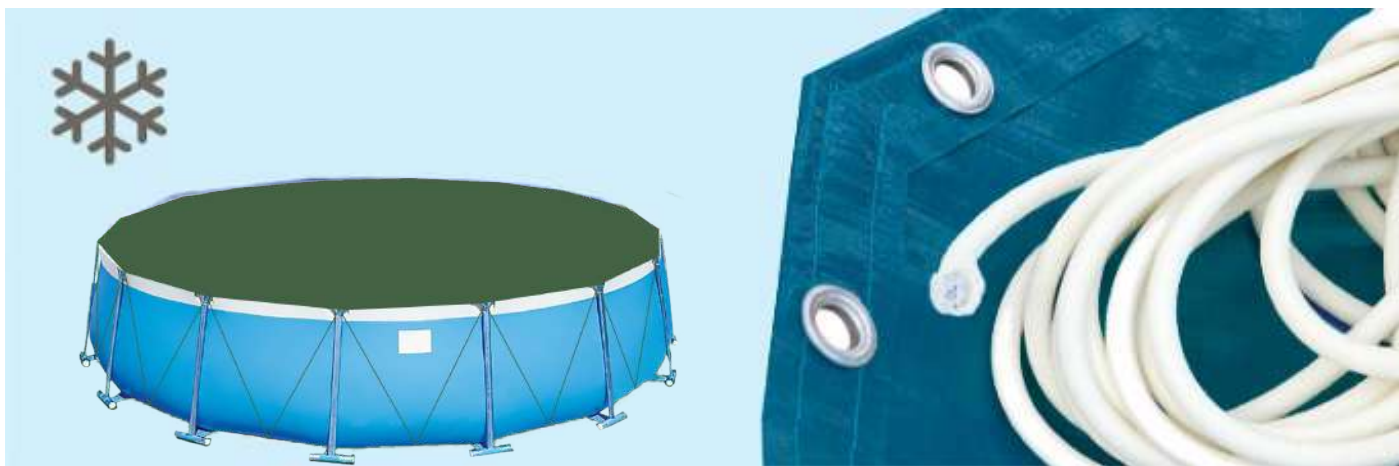

COPERTURE PVC / ACCIAIO