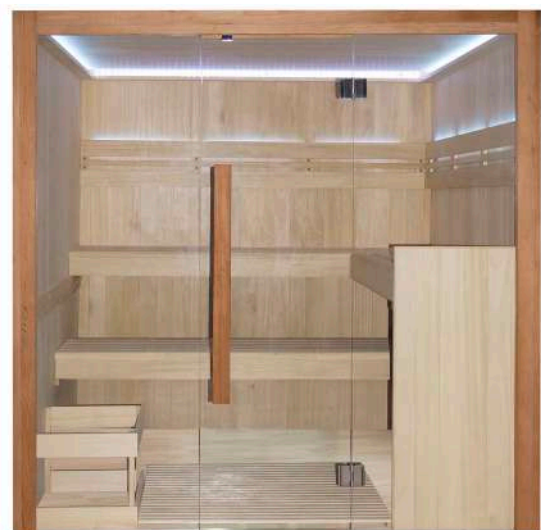

CODICE

1007240

DESCRIZIONE

Sauna Professionale DIAMANTE