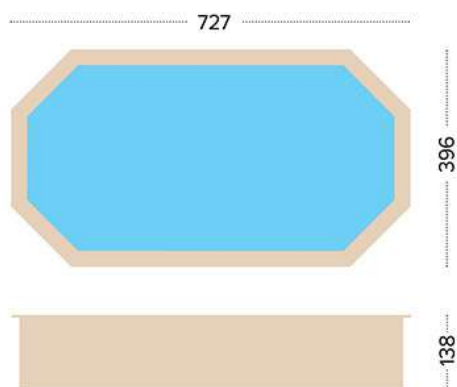

COLORI LINER ● ● ●

codice:

1012462