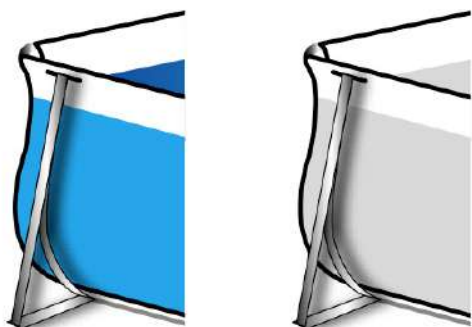

COLORAZIONI DISPONIBILI

PISCINA PVC OVALE

Di forma ovale, si montano rapidamente e con facilità senza l'impiego di viti e bulloni. Costruite con materiali speciali per le lunghe permanenze all'esterno.

COMPRESO DI IMPIANTO DI FILTRAZIONE

CODICE	DESCRIZIONE	INGOMBRO SUOLO	DIMENSIONI	PROFONDITÀ	CAPACITÀ
1012328	VENERE PVC OVALE 500	mt 5,16 x 3,96	mt 4,70 x 3,50	1,25	18 m³
1012329	VENERE PVC OVALE 600	mt 6,46 x 3,96	mt 6,00 x 3,50	1,25	24 m³
1012330	VENERE PVC OVALE 750	mt 7,76 x 3,96	mt 7,30 x 3,50	1,25	29 m³