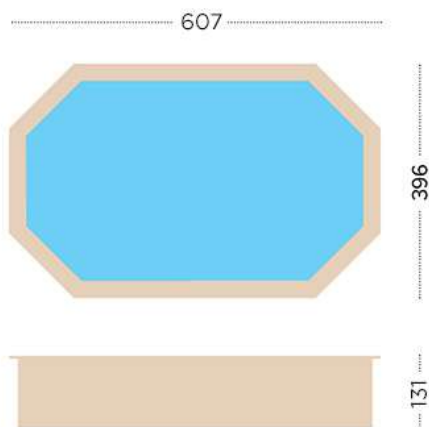

COLORI LINER ● ● ●

292

BALI OVALE PREMIUM
6,07 x 3,96m h=1,31
COMPRESO DI IMPIANTO DI FILTRAZIONE

cod. bali607396131P

NECESSITA DI PATEA IN CEMENTO
KIT AUTOPORTANTE
Kit per installazione senza la necessità di platea.

codice: 1012460