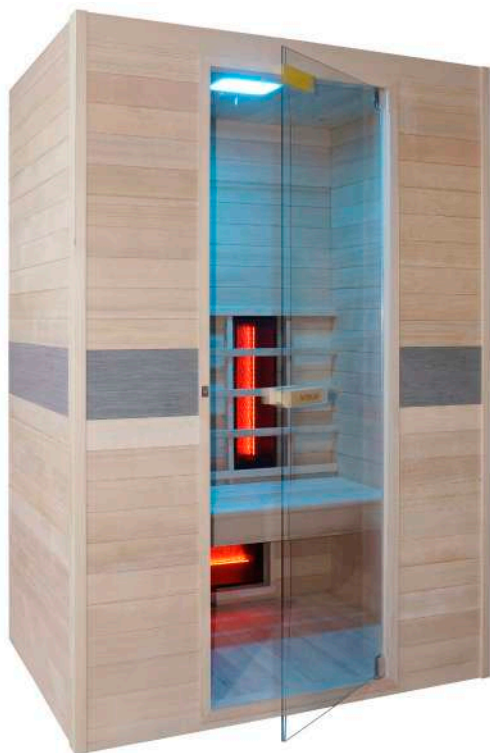

### Pannello di controllo e riscaldatori Deluxe

Un pannello di controllo intuitivo con MP3 lettore e Bluetooth integrato, incluso altoparlante. I riscaldatori sono stati rinnovati e l'intensità del calore è regolabile in 0%, 25%, 50%, 75% e 100%.

## SAUNA AD INFRAROSSI GIADA DOPPIA