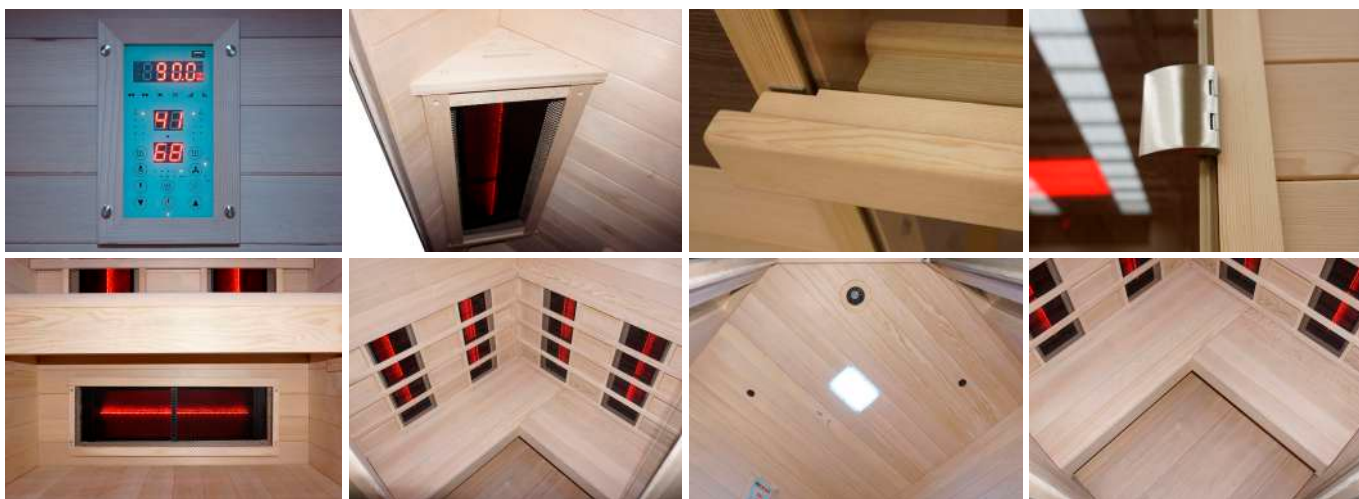

Pannello di controllo e riscaldatori Deluxe

Un pannello di controllo intuitivo con MP3 lettore e Bluetooth integrato, incluso altoparlante. I riscaldatori sono stati rinnovati e l'intensità del calore è regolabile in 0%, 25%, 50%, 75% e 100%.