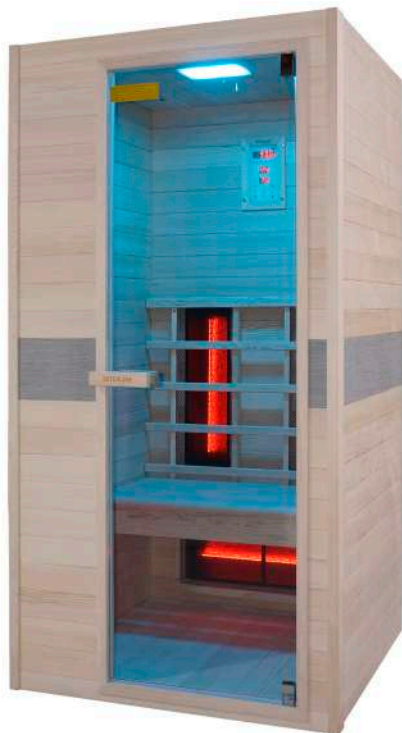

### CARATTERISTICHE

- Dimensioni: 127 x 127 x 190cm
- 2 Sedute a panca - Larghezza 45cm
- Adatto per 2-3 persone
- Pannello di controllo
- Sensore di Temperatura
- La porta è composta da un vetro di sicurezza di 6 mm di spessore
- Rifinito con legno marrone decorativo
- MP3 con Bluetooth integrato con incluso altoparlante
- Sfiati con controllo scorrevole
- Illuminazione interna a Led RGB
- Maniglia per porta in Hemlock canadese
- Facile da montare
- Utilizza una normale presa di corrente
- Potenza: 2100W

Legno di Hemlock canadese  
 La cabina a infrarossi è realizzata in Hemlock canadese. Questo forte, stabile specie di conifere proviene dall'estremo nord del Canada e ha una multa struttura senza nodi. Il tipo di legno è particolarmente adatto all'uso nelle cabine a infrarossi perché garantisce una resa termica uniforme.

### CARATTERISTICHE

- Dimensioni: 100 x 94 x 190cm
- 1 Seduta a panca - Larghezza 45cm
- Adatto per 1 persona
- Pannello di controllo
- Sensore di Temperatura
- La porta è composta da un vetro di sicurezza di 6 mm di spessore
- Rifinito con legno marrone decorativo
- MP3 con Bluetooth integrato con incluso altoparlante
- Sfiati con controllo scorrevole
- Illuminazione interna a Led RGB
- Maniglia per porta in Hemlock canadese
- Facile da montare
- Utilizza una normale presa di corrente
- Potenza: 1600W