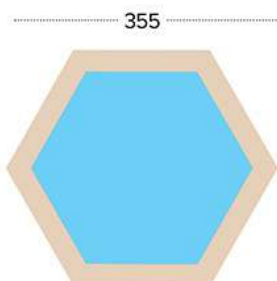

### BALI OTTAGONALE

4,34x 4,01m h=1,16

COMPRESO DI IMPIANTO DI FILTRAZIONE

cod. bali43440118

PISCINA AUTOPORTANTE

**BALI ESAGONALE**

**3,55x 3,07m h=1,16**

COMPRESO DI IMPIANTO DI FILTRAZIONE