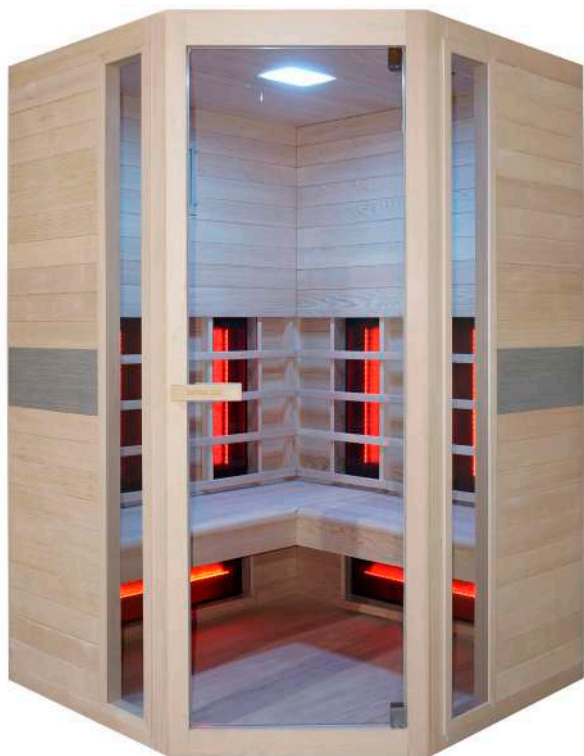

CODICE

1007211

DESCRIZIONE

Sauna ad Infrarossi GIADA doppia dim: 130 x 94 x 190cm

# SAUNE

## SAUNA AD INFRAROSSI GIADA AD ANGOLO