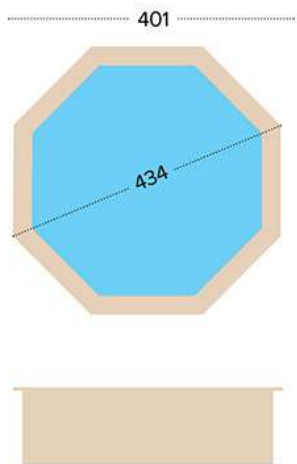

COLORI LINER ● ● ●

BALI OTTAGONALE

4,34x 4,01m h=1,16

COMPRESO DI IMPIANTO DI FILTRAZIONE

cod. bali43440118

PISCINA AUTOPORTANTE