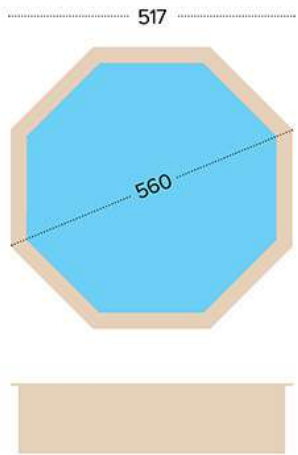

BALI OTTAGONALE
5,60x 5,17m h=1,29
COMPRESO DI IMPIANTO DI FILTRAZIONE

 5 YEARS	 45 mm	 2 DAYS

cod. bali560517129

PISCINA AUTOPORTANTE