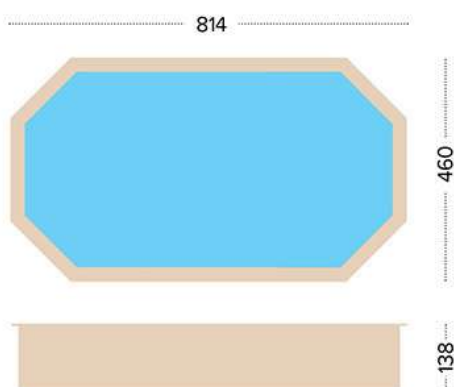

### BALI RETTANGOLARE

5,02x 3,22m h=1,24

COMPRESO DI IMPIANTO DI FILTRAZIONE

cod. bali502322124

NECESSITANO DI PLATEA IN CEMENTO

COLORI LINER ●

**BALI OVALE**

**8,14 x 4,60m h=1,38**