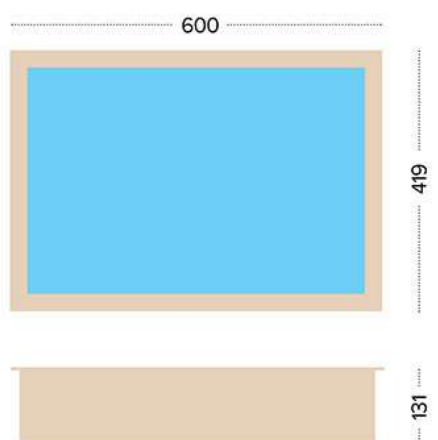

COLORI LINER ● ● ●

NECESSITANO DI PLATEA IN CEMENTO