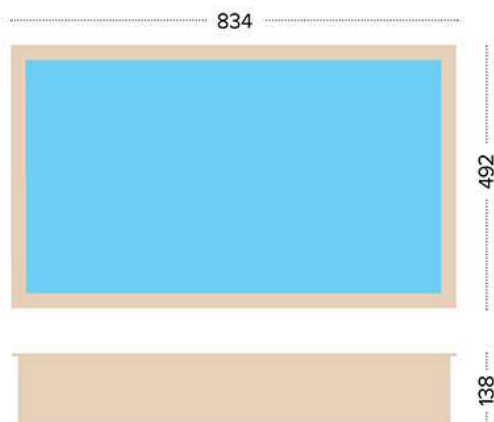

# **PISCINE IN LEGNO STANDARD**

**BALI RETTANGOLARE**

**8,34 x 4,92m h=1,38**

COMPRESO DI IMPIANTO DI FILTRAZIONE

cod. bali834492138

NECESSITANO DI PLATEA IN CEMENTO

COLORI LINER ●

**BALI RETTANGOLARE**