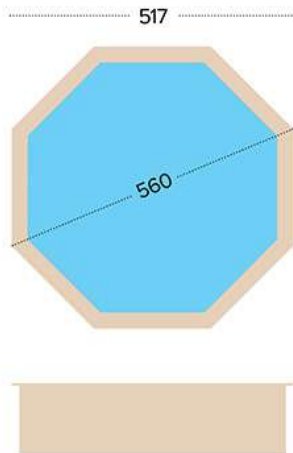

COLORI LINER