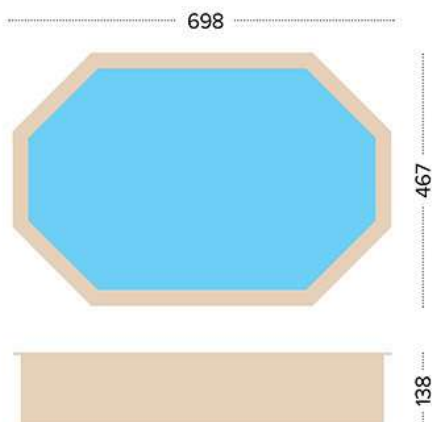

### BALI OVALE

7,27x 3,96m h=1,38

COMPRESO DI IMPIANTO DI FILTRAZIONE

cod. bali727396138

COLORI LINER ● ● ●

codice:

1012462