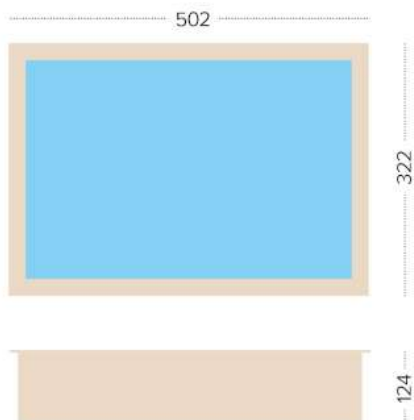

NECESSITANO DI PLATEA IN CEMENTO

COLORI LINER ●