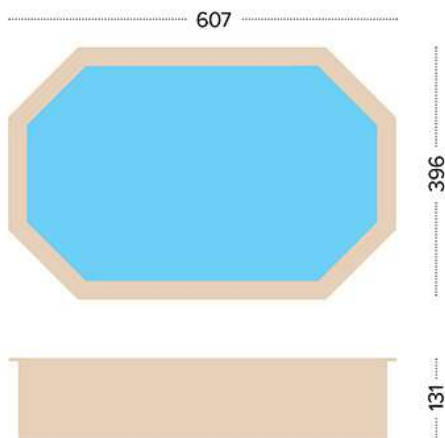

BALI OVALE
6,07x 3,96m h=1,31
COMPRESO DI IMPIANTO DI FILTRAZIONE

cod. bali607396131

**NECESSITA DI PATEA IN CEMENTO
KIT AUTOPORTANTE**
Kit per installazione senza la necessità di
platea.

COLORI LINER

codice: 1012465